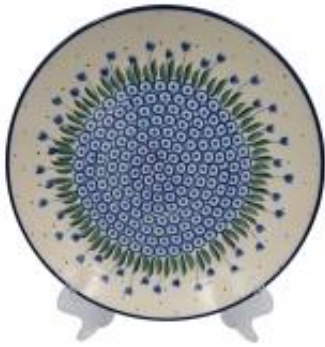

Link do produktu: <https://thebluedots.pl/talerz-23-5cm-ceramika-artystyczna-boleslawiec-266-490a-gatunek-1-p-301.html>

## TALERZ 23,5cm - / Ceramika Artystyczna Bolesławiec / 266 / 490A / Gatunek 1

Cena	<b>82,00 zł</b>
Kod producenta	<b>266-490A-1</b>

### Opis produktu

**Talerz obiadowy**  
Ceramika Artystyczna  
Gatunek 1

Średnica 23,5cm

#### Dekoracja 490A "tulipanki"

Praktyczny i elegancki talerz o średnicy 23,5 cm i kształcie 266 to idealny wybór do serwowania obiadów, kolacji lub większych porcji dań. Jego uniwersalny rozmiar i klasyczna forma sprawiają, że doskonale sprawdzi się zarówno w codziennym użytkowaniu, jak i podczas wyjątkowych okazji.