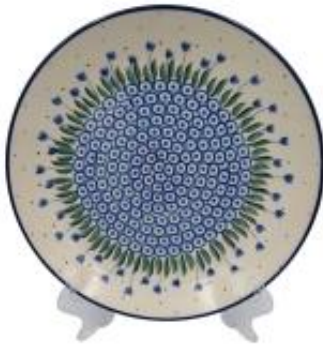

Link do produktu: <https://thebluedots.pl/talerz-23-5cm-ceramika-artystyczna-boleslawiec-266-490a-gatunek-1-p-301.html>

TALERZ 23,5cm - / Ceramika Artystyczna Bolesławiec / 266 / 490A / Gatunek 1

Cena	82,00 zł
Kod producenta	266-490A-1

Opis produktu

Talerz obiadowy
Ceramika Artystyczna
Gatunek 1

Średnica 23,5cm

Dekoracja 490A "tulipanki"

Praktyczny i elegancki talerz o średnicy 23,5 cm i kształcie 266 to idealny wybór do serwowania obiadów, kolacji lub większych porcji dań. Jego uniwersalny rozmiar i klasyczna forma sprawiają, że doskonale sprawdzi się zarówno w codziennym użytkowaniu, jak i podczas wyjątkowych okazji.

Cechy produktu:

Średnica: 23,5 cm

Kształt: 266 (klasyczny i uniwersalny)

Materiał: Ceramika bolesławiecka najwyższej jakości

Wzornictwo: Ręcznie malowane, tradycyjne motywy bolesławieckie

Zastosowanie: Idealny do serwowania obiadów, kolacji i większych porcji dań

Trwałość: Nadaje się do zmywarki i mikrofalówki, odporny na wysokie temperatury

Talerz kształt 266 to połączenie tradycyjnego rzemiosła z wyjątkową estetyką. To idealny dodatek do Twojej kolekcji ceramiki bolesławieckiej lub świetny pomysł na prezent dla miłośników unikalnych wyrobów!