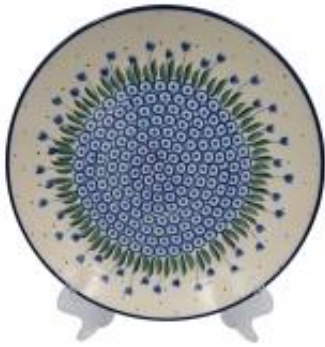

Link do produktu: <https://thebluedots.pl/talerz-23-5cm-ceramika-artystyczna-boleslawiec-266-490a-gatunek-1-p-301.html>

TALERZ 23,5cm - / Ceramika Artystyczna Bolesławiec / 266 / 490A / Gatunek 1

Cena	82,00 zł
Kod producenta	266-490A-1

Opis produktu

Talerz obiadowy
Ceramika Artystyczna
Gatunek 1

Średnica 23,5cm

Dekoracja 490A "tulipanki"

Praktyczny i elegancki talerz o średnicy 23,5 cm i kształcie 266 to idealny wybór do serwowania obiadów, kolacji lub większych porcji dań. Jego uniwersalny rozmiar i klasyczna forma sprawiają, że doskonale sprawdzi się zarówno w codziennym użytkowaniu, jak i podczas wyjątkowych okazji.

Cechy produktu:

Średnica: 23,5 cm

Kształt: 266 (klasyczny i uniwersalny)

Materiał: Ceramika bolesławiecka najwyższej jakości

Wzornictwo: Ręcznie malowane, tradycyjne motywy bolesławieckie

Zastosowanie: Idealny do serwowania obiadów, kolacji i większych porcji dań

Trwałość: Nadaje się do zmywarki i mikrofalówki, odporny na wysokie temperatury

Talerz kształt 266 to połączenie tradycyjnego rzemiosła z wyjątkową estetyką. To idealny dodatek do Twojej kolekcji ceramiki bolesławieckiej lub świetny pomysł na prezent dla miłośników unikalnych wyrobów!