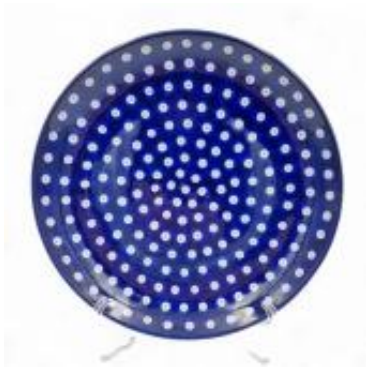

Link do produktu: <https://thebluedots.pl/talerz-obiadowy-25-5cm-ceramika-boleslawiec-p-277.html>

## TALERZ OBIADOWY 25,5cm - ceramika Bolesławiec

|                |                  |
|----------------|------------------|
| Cena           | <b>129,00 zł</b> |
| Kod producenta | <b>257-70A-1</b> |

#### Dekoracja 70A Bronisław Wolanin "klasyczne kropki, kropka"

Elegancki talerz o średnicy 25,5 cm i kształcie 257, wykonany z ceramiki bolesławieckiej, to idealny wybór do serwowania głównych dań, sałatek czy większych porcji potraw. Jego klasyczny design i solidna konstrukcja sprawiają, że doskonale sprawdzi się w codziennym użytkowaniu oraz podczas bardziej formalnych okazji.

**Zastosowanie:** Idealny do głównych dań, sałatek czy większych porcji

**Trwałość:** Nadaje się do zmywarki i mikrofalówki, odporny na wysokie temperatury

Talerz kształt 257 to wyjątkowy element każdej zastawy stołowej. Wprowadź do swojego wnętrza odrobinę polskiego rzemiosła i tradycji lub podaruj ten piękny talerz na prezent!