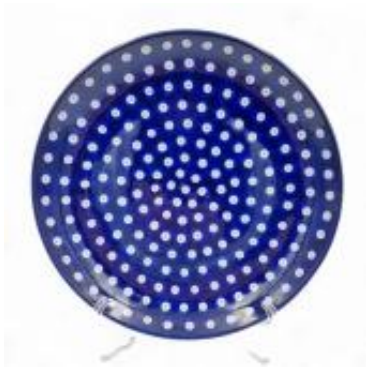

Link do produktu: <https://thebluedots.pl/talerz-obiadowy-25-5cm-ceramika-boleslawiec-p-277.html>

#### Dekoracja 70A Bronisław Wolanin "klasyczne kropki, kropka"

Elegancki talerz o średnicy 25,5 cm i kształcie 257, wykonany z ceramiki bolesławieckiej, to idealny wybór do serwowania głównych dań, sałatek czy większych porcji potraw. Jego klasyczny design i solidna konstrukcja sprawiają, że doskonale sprawdzi się w codziennym użytkowaniu oraz podczas bardziej formalnych okazji.

#### Cechy produktu:

**Średnica:** 25,5 cm

**Kształt:** 257 (klasyczny, elegancki design)

**Materiał:** Ceramika bolesławiecka najwyższej jakości

**Wzornictwo:** Ręcznie malowane tradycyjne wzory bolesławieckie

**Zastosowanie:** Idealny do głównych dań, sałatek czy większych porcji

**Trwałość:** Nadaje się do zmywarki i mikrofalówki, odporny na wysokie temperatury

Talerz kształt 257 to wyjątkowy element każdej zastawy stołowej. Wprowadź do swojego wnętrza odrobinę polskiego rzemiosła i tradycji lub podaruj ten piękny talerz na prezent!