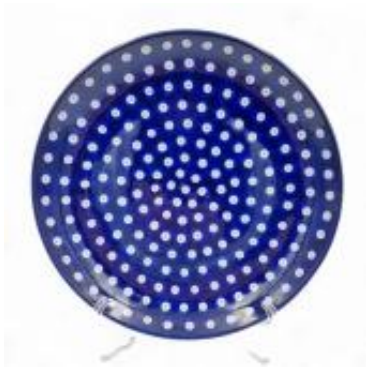

Link do produktu: <https://thebluedots.pl/talerz-obiadowy-25-5cm-ceramika-boleslawiec-p-277.html>

TALERZ OBIADOWY 25,5cm - ceramika Bolesławiec

Cena	129,00 zł
Kod producenta	257-70A-1

Opis produktu

Talerz obiadowy

Ceramika Artystyczna
Gatunek 1

Średnica 25,5cm

Dekoracja 70A Bronisław Wolanin "klasyczne kropki, kropka"

Elegancki talerz o średnicy 25,5 cm i kształcie 257, wykonany z ceramiki bolesławieckiej, to idealny wybór do serwowania głównych dań, sałatek czy większych porcji potraw. Jego klasyczny design i solidna konstrukcja sprawiają, że doskonale sprawdzi się w codziennym użytkowaniu oraz podczas bardziej formalnych okazji.

Cechy produktu:

Średnica: 25,5 cm

Kształt: 257 (klasyczny, elegancki design)

Materiał: Ceramika bolesławiecka najwyższej jakości

Wzornictwo: Ręcznie malowane tradycyjne wzory bolesławieckie

Zastosowanie: Idealny do głównych dań, sałatek czy większych porcji

Trwałość: Nadaje się do zmywarki i mikrofalówki, odporny na wysokie temperatury

Talerz kształt 257 to wyjątkowy element każdej zastawy stołowej. Wprowadź do swojego wnętrza odrobinę polskiego rzemiosła i tradycji lub podaruj ten piękny talerz na prezent!